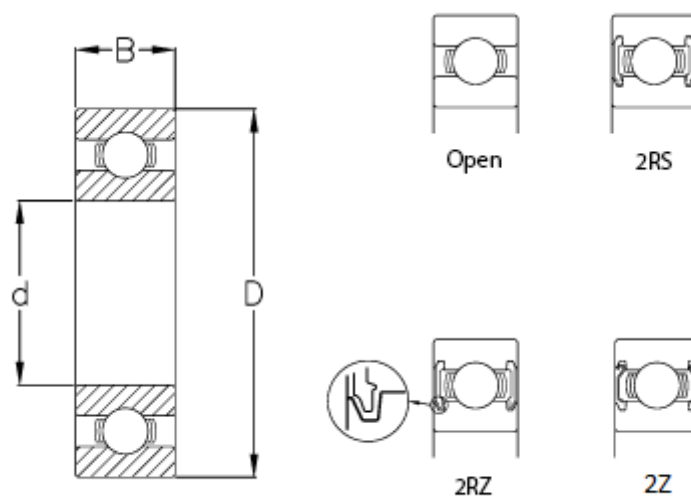

Varenummer: 57960111003802
Beskrivelse: CeramicSpeed hybridleje Insulate åbent
6222-CSB.C3

Mål

B	= 38
C (KN)	= 151
C0	= 118
d	= 110
D	= 200
Kugleklasse	= 16
Max omdr.	= 4300
Type	= 6222